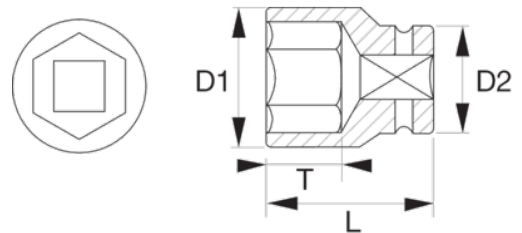

### NSB220-29

**Vaso de 1/2" anti-chispa, de Cobre Berilio y con perfil hexagonal de 29 mm**

#### DETALLES DEL PRODUCTO

- Fabricado con cobre berilio
- Vasos de longitud estándar con cuadrado de 1/2"
- Perfil hexagonal y dimensiones métricas
- Conforme con la normativa ISO 2725/1174
- Herramientas antichispa diseñadas para su uso en ambientes potencialmente explosivos en los que las herramientas de acero «tradicionales» podrían generar chispas
- Propiedades antimagnéticas y alta resistencia a la corrosión
- Para obtener más información sobre las restricciones de uso de los materiales anti-chispa, consulta los certificados correspondientes

## ATRIBUTOS DE PRODUCTO

Producto		<b>L</b>	<b>D1</b>	<b>D2</b>	<b>T</b>	
<b>NSB220-29</b>	29 mm	47 mm	41 mm	30 mm	22 mm	260 g

**Follow the Fish!**