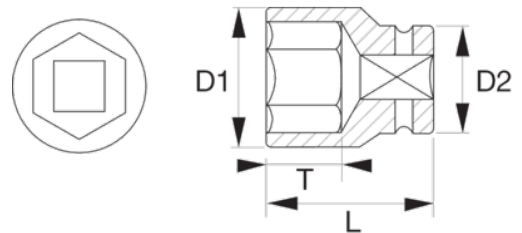

NSB220-28

Vaso de 1/2" anti-chispa, de Cobre Berilio y con perfil hexagonal de 28 mm

DETALLES DEL PRODUCTO

- Fabricado con cobre berilio
- Vasos de longitud estándar con cuadrado de 1/2"
- Perfil hexagonal y dimensiones métricas
- Conforme con la normativa ISO 2725/1174
- Herramientas antichispa diseñadas para su uso en ambientes potencialmente explosivos en los que las herramientas de acero «tradicionales» podrían generar chispas
- Propiedades antimagnéticas y alta resistencia a la corrosión
- Para obtener más información sobre las restricciones de uso de los materiales anti-chispa, consulta los certificados correspondientes

Follow the Fish!

ATRIBUTOS DE PRODUCTO

Producto		L	D1	D2	T	
NSB220-28	28 mm	46 mm	39 mm	30 mm	22 mm	212 g

Follow the Fish!