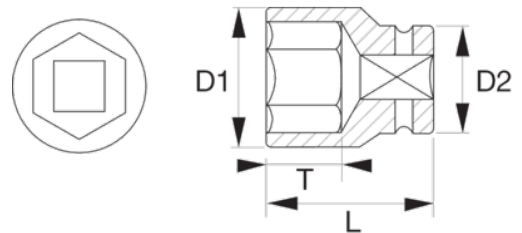

NSB220-25

Vaso de 1/2" anti-chispa, de Cobre Berilio y con perfil hexagonal de 25 mm

DETALLES DEL PRODUCTO

- Fabricado con cobre berilio
- Vasos de longitud estándar con cuadrado de 1/2"
- Perfil hexagonal y dimensiones métricas
- Conforme con la normativa ISO 2725/1174
- Herramientas antichispa diseñadas para su uso en ambientes potencialmente explosivos en los que las herramientas de acero «tradicionales» podrían generar chispas
- Propiedades antimagnéticas y alta resistencia a la corrosión
- Para obtener más información sobre las restricciones de uso de los materiales anti-chispa, consulta los certificados correspondientes

Follow the Fish!

ATRIBUTOS DE PRODUCTO

Producto		L	D1	D2	T	
NSB220-25	25 mm	44 mm	36 mm	28 mm	22 mm	190 g