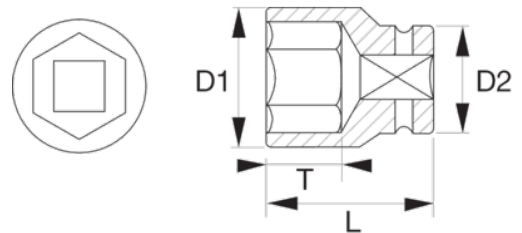

NSB220-20

Vaso de 1/2" anti-chispa, de Cobre Berilio y con perfil hexagonal de 20 mm

DETALLES DEL PRODUCTO

- Fabricado con cobre berilio
- Vasos de longitud estándar con cuadrado de 1/2"
- Perfil hexagonal y dimensiones métricas
- Conforme con la normativa ISO 2725/1174
- Herramientas antichispa diseñadas para su uso en ambientes potencialmente explosivos en los que las herramientas de acero «tradicionales» podrían generar chispas
- Propiedades antimagnéticas y alta resistencia a la corrosión
- Para obtener más información sobre las restricciones de uso de los materiales anti-chispa, consulta los certificados correspondientes

Follow the Fish!

ATRIBUTOS DE PRODUCTO

Producto		L	D1	D2	T	
NSB220-20	20 mm	42 mm	29 mm	26 mm	22 mm	120 g

Follow the Fish!