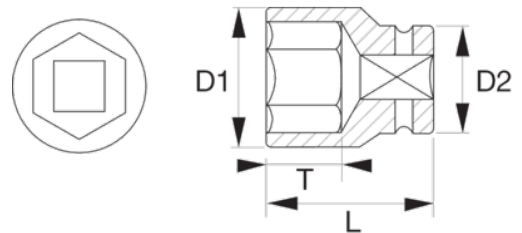

NSB220-15

Vaso de 1/2" anti-chispa, de Cobre Berilio y con perfil hexagonal de 15 mm

DETALLES DEL PRODUCTO

- Fabricado con cobre berilio
- Vasos de longitud estándar con cuadrado de 1/2"
- Perfil hexagonal y dimensiones métricas
- Conforme con la normativa ISO 2725/1174
- Herramientas antichispa diseñadas para su uso en ambientes potencialmente explosivos en los que las herramientas de acero «tradicionales» podrían generar chispas
- Propiedades antimagnéticas y alta resistencia a la corrosión
- Para obtener más información sobre las restricciones de uso de los materiales anti-chispa, consulta los certificados correspondientes

Follow the Fish!

ATRIBUTOS DE PRODUCTO

Producto		L	D1	D2	T	
NSB220-15	15 mm	40 mm	23 mm	25 mm	18 mm	90 g

Follow the Fish!