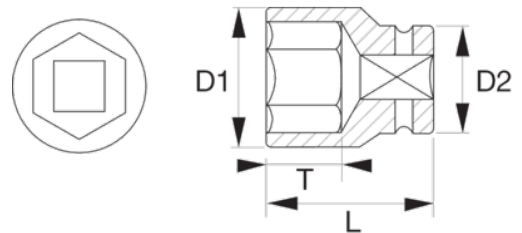

NSB220-13

Vaso de 1/2" anti-chispa, de Cobre Berilio y con perfil hexagonal de 13 mm

DETALLES DEL PRODUCTO

- Fabricado con cobre berilio
- Vasos de longitud estándar con cuadrado de 1/2"
- Perfil hexagonal y dimensiones métricas
- Conforme con la normativa ISO 2725/1174
- Herramientas antichispa diseñadas para su uso en ambientes potencialmente explosivos en los que las herramientas de acero «tradicionales» podrían generar chispas
- Propiedades antimagnéticas y alta resistencia a la corrosión
- Para obtener más información sobre las restricciones de uso de los materiales anti-chispa, consulta los certificados correspondientes

Follow the Fish!

ATRIBUTOS DE PRODUCTO

Producto		L	D1	D2	T	
NSB220-13	13 mm	41 mm	20 mm	24 mm	18 mm	80 g

Follow the Fish!