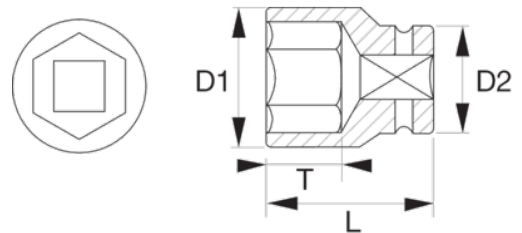

NSB220-10

Vaso de 1/2" anti-chispa, de Cobre Berilio y con perfil hexagonal de 10 mm

DETALLES DEL PRODUCTO

- Fabricado con cobre berilio
- Vasos de longitud estándar con cuadrado de 1/2"
- Perfil hexagonal y dimensiones métricas
- Conforme con la normativa ISO 2725/1174
- Herramientas antichispa diseñadas para su uso en ambientes potencialmente explosivos en los que las herramientas de acero «tradicionales» podrían generar chispas
- Propiedades antimagnéticas y alta resistencia a la corrosión
- Para obtener más información sobre las restricciones de uso de los materiales anti-chispa, consulta los certificados correspondientes

Follow the Fish!

ATRIBUTOS DE PRODUCTO

Producto		L	D1	D2	T	
NSB220-10	10 mm	40 mm	17 mm	24 mm	18 mm	77 g

Follow the Fish!