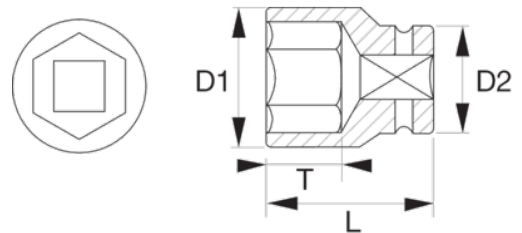

NSB220-06

Vaso de 1/2" anti-chispa, de Cobre Berilio y con perfil hexagonal de 6 mm

DETALLES DEL PRODUCTO

- Fabricado con cobre berilio
- Vasos de longitud estándar con cuadrado de 1/2"
- Perfil hexagonal y dimensiones métricas
- Conforme con la normativa ISO 2725/1174
- Herramientas antichispa diseñadas para su uso en ambientes potencialmente explosivos en los que las herramientas de acero «tradicionales» podrían generar chispas
- Propiedades antimagnéticas y alta resistencia a la corrosión
- Para obtener más información sobre las restricciones de uso de los materiales anti-chispa, consulta los certificados correspondientes

Follow the Fish!

ATRIBUTOS DE PRODUCTO

Producto		L	D1	D2	T	
NSB220-06	6 mm	40 mm	13 mm	24 mm	18 mm	73 g

Follow the Fish!