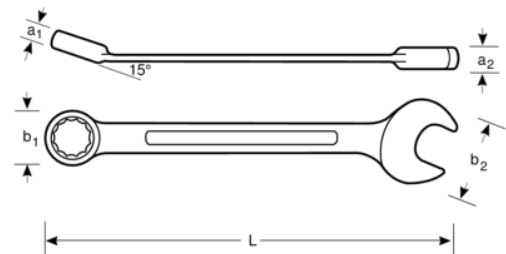

111M-85

Llaves combinadas, mm

DETALLES DEL PRODUCTO

- Diseño de vástago en forma de U patentado para un uso cómodo
- Mejor accesibilidad gracias a una cabeza más fina con una boca abierta angulada de 15°
- Mejora del agarre y el espacio para los nudillos con la boca cerrada angulada de 15°
- Marcado más grande y bi-direccional de los tamaños que facilita la identificación
- SB: Embalaje en blíster con información del producto
- Mayor vida útil de tuercas y tornillos con el perfil Dynamic Profile™ de 12 puntos
- Acabado micromate cromado para una superficie de gran calidad
- Acero aleado de alto rendimiento
- Lectura e identificación optimizadas con un marcado nítido
- Permite acceder fácilmente a lugares difíciles
- Normas: ISO 691, ISO 7738, ISO 3318, ISO 1711-1 y DIN 3113

Follow the Fish!

ATRIBUTOS DE PRODUCTO

Producto		L	a1	a2	b1	b2	
111M-85	85 mm	790 mm	38 mm	30 mm	131 mm	179 mm	10000 g

Follow the Fish!