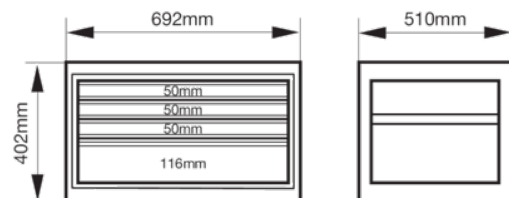

1487K4GREY

**Cofre gris de HUB del
almacenamiento E87 Premium
de 693 mm x 510 mm x 406 mm**

DETALLES DEL PRODUCTO

- Cofres E87 con 4 cajones y un sistema anti-vuelco que garantiza que solo se puede abrir un solo cajón a la vez.
- Cajones de apertura total con paragolpes individuales en las esquinas para protegerlos contra golpes accidentales.
- El sistema de cierre giratorio mantiene los cajones cerrados automáticamente, incluso cuando el carro está en movimiento.
- Carcasa de doble pared, de acero y resistente.
- Sistema de bloqueo moderno con control de acceso electrónico disponible.
- Sistema modular de accesorios Xpand disponible.
- Recubrimiento en polvo resistente a los arañazos disponible en tres colores: naranja, gris y negro.
- La doble pared garantiza que los cajones se abran siempre, incluso después de que la pared exterior haya sufrido daños por colisión.
- Sustituya la encimera de composite de serie por una encimera de acero inoxidable, DM o madera de castaño para realizar todo tipo de trabajos.
- Está disponible una amplia variedad de bandejas de foam Fit&Go listas para usar con herramientas.

Follow the Fish!

ATRIBUTOS DE PRODUCTO

Producto								RAL
1487K4GREY	402 x 510 x 692 mm	400 kg	4	543 mm	445 mm	45 kg	48.40 kg	9022