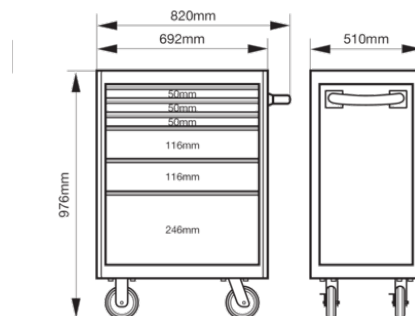

1477K6GREY

**Carro HUB de almacenamiento
E77 premium gris de 26" con
seis cajones de
693 mm x 510 mm x 965 mm**

DETALLES DEL PRODUCTO

- El carro de 6 cajones tiene un chasis de doble pared de acero resistente.
- El sistema anti-vuelco único garantiza que solo se puede abrir un cajón a la vez para evitar cualquier riesgo de vuelco.
- Cajones totalmente abiertos con paragolpes individuales en las esquinas.
- El sistema de cierre giratorio impide la apertura accidental de los cajones.
- Las ruedas con doble sistema de frenado aseguran firmemente el carro en el suelo para evitar que se mueva en cualquier dirección.
- Posibilidades de personalización insuperables gracias a los paneles laterales perforados y al diseño específico de la encimera.
- Sistema modular de accesorios Xpand que proporciona al usuario final la posibilidad de crear su estación de trabajo perfecta disponible
- Sistema de bloqueo moderno con control de acceso electrónico disponible.
- El exterior y el interior están recubiertos de pintura en polvo resistente a los arañazos que garantiza una gran protección contra la oxidación.
- La doble pared garantiza que los cajones se abran siempre, incluso después de que la pared exterior haya sufrido daños por colisión.
- Sustituya la encimera de composite de serie por una encimera de acero inoxidable, DM o madera de castaño para realizar todo tipo de trabajos.
- Está disponible una amplia variedad de bandejas de foam Fit&Go listas para usar con herramientas.

Follow the Fish!

ATRIBUTOS DE PRODUCTO

Producto										RAL
1477K6GREY	976 x 510 x 820 mm	1000 kg	6	445 mm	543 mm	45 kg	125 mm	36 mm	81.40 kg	9022

Follow the Fish!