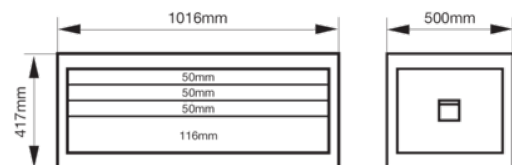

### 1485KXL4BLACK

**Cofre negro "Classic" C85 de 40"  
con 4 cajones de 419 mm x  
501 mm x 1016 mm**

#### DETALLES DEL PRODUCTO

- Cofres extragrandes con 4 cajones para los carros C75.
- Aporta más capacidad de almacenamiento.
- El sistema Lock & Go! seguro e inteligente impide que los cajones se abran al mover el carro.
- Estructura reforzada con doble pared y puntos de soldadura adicionales.
- Sistema de cerradura redonda antirrobo.
- Pintura en polvo resistente a los arañazos.
- Disponibles en varios colores.
- Añada varios accesorios a la encimera y los paneles laterales.
- Sustituya la encimera de goma antideslizante de serie por una encimera de acero inoxidable, DM o madera de castaño para realizar todo tipo de trabajos.
- Está disponible una amplia variedad de bandejas de foam Fit&Go listas para usar con herramientas.

## ATRIBUTOS DE PRODUCTO

Producto								RAL
<b>1485KXL4BLACK</b>	417 x 500 x 1016 mm	400 kg	4	445 mm	880 mm	30 kg	54.40 kg	9005