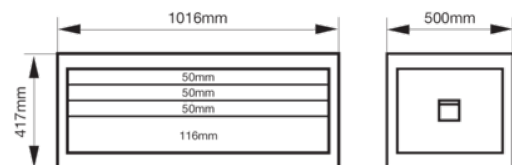

1485KXL4RED

**Cofre rojo "Classic" C85 de 40"
con 4 cajones de 419 mm x
501 mm x 1016 mm**

DETALLES DEL PRODUCTO

- Cofres extragrandes con 4 cajones para los carros C75.
- Aporta más capacidad de almacenamiento.
- El sistema Lock & Go! seguro e inteligente impide que los cajones se abran al mover el carro.
- Estructura reforzada con doble pared y puntos de soldadura adicionales.
- Sistema de cerradura redonda antirrobo.
- Pintura en polvo resistente a los arañazos.
- Disponibles en varios colores.
- Añada varios accesorios a la encimera y los paneles laterales.
- Sustituya la encimera de goma antideslizante de serie por una encimera de acero inoxidable, DM o madera de castaño para realizar todo tipo de trabajos.
- Está disponible una amplia variedad de bandejas de foam Fit&Go listas para usar con herramientas.

Follow the Fish!

ATRIBUTOS DE PRODUCTO

Producto								RAL
1485KXL4RED	417 x 500 x 1016 mm	400 kg	4	445 mm	880 mm	30 kg	54.40 kg	3001