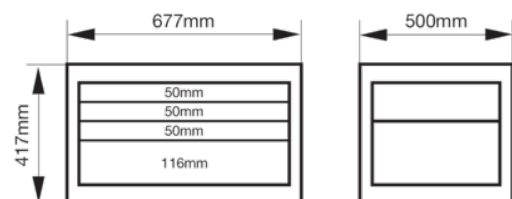

DETALLES DEL PRODUCTO

- Cofres con 4 cajones para los carros C75.
- Aporta más capacidad de almacenamiento.
- El sistema Lock & Go! seguro e inteligente impide que los cajones se abran al mover el carro.
- Estructura reforzada con doble pared y puntos de soldadura adicionales.
- Sistema de cerradura redonda antirrobo.
- Pintura en polvo resistente a los arañazos.
- Disponibles en varios colores.
- Añada varios accesorios a la encimera y los paneles laterales.
- Sustituya la encimera de goma antideslizante de serie por una encimera de acero inoxidable, DM o madera de castaño para realizar todo tipo de trabajos.
- Está disponible una amplia variedad de bandejas de foam Fit&Go listas para usar con herramientas.