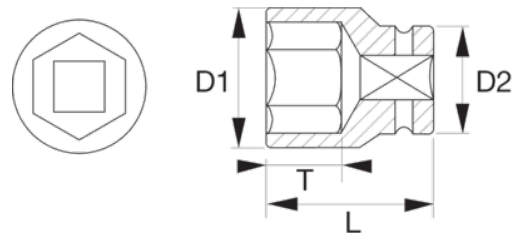

### NS220-30

**Vaso de 1/2" anti-chispa, de aluminio bronce y con perfil hexagonal de 30 mm**

#### DETALLES DEL PRODUCTO

- Fabricado en aluminio bronce
- Vasos de longitud estándar con cuadrado de 1/2"
- Perfil hexagonal y dimensiones métricas
- Conforme con la normativa ISO 2725/1174
- Herramientas antichispa diseñadas para su uso en ambientes potencialmente explosivos en los que las herramientas de acero «tradicionales» podrían generar chispas
- Para obtener más información sobre las restricciones de uso de los materiales anti-chispa, consulta los certificados correspondientes

## ATRIBUTOS DE PRODUCTO

Producto		<b>L</b>	<b>D1</b>	<b>D2</b>	<b>T</b>	
<b>NS220-30</b>	30 mm	46 mm	42 mm	30 mm	22 mm	220 g

**Follow the Fish!**