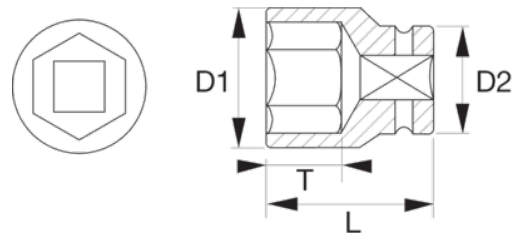

### NS220-25

**Vaso de 1/2" anti-chispa, de aluminio bronce y con perfil hexagonal de 25 mm**

#### DETALLES DEL PRODUCTO

- Fabricado en aluminio bronce
- Vasos de longitud estándar con cuadrado de 1/2"
- Perfil hexagonal y dimensiones métricas
- Conforme con la normativa ISO 2725/1174
- Herramientas antichispa diseñadas para su uso en ambientes potencialmente explosivos en los que las herramientas de acero «tradicionales» podrían generar chispas
- Para obtener más información sobre las restricciones de uso de los materiales anti-chispa, consulta los certificados correspondientes

## ATRIBUTOS DE PRODUCTO

Producto		<b>L</b>	<b>D1</b>	<b>D2</b>	<b>T</b>	
<b>NS220-25</b>	25 mm	43 mm	36 mm	28 mm	22 mm	160 g