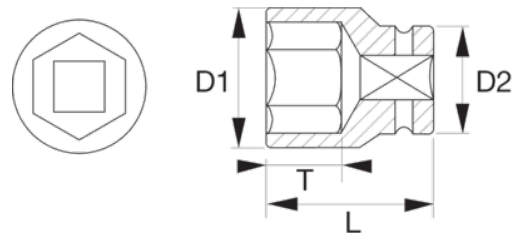

NS220-24

Vaso de 1/2" anti-chispa, de aluminio bronce y con perfil hexagonal de 24 mm

DETALLES DEL PRODUCTO

- Fabricado en aluminio bronce
- Vasos de longitud estándar con cuadrado de 1/2"
- Perfil hexagonal y dimensiones métricas
- Conforme con la normativa ISO 2725/1174
- Herramientas antichispa diseñadas para su uso en ambientes potencialmente explosivos en los que las herramientas de acero «tradicionales» podrían generar chispas
- Para obtener más información sobre las restricciones de uso de los materiales anti-chispa, consulta los certificados correspondientes

Follow the Fish!

ATRIBUTOS DE PRODUCTO

Producto		L	D1	D2	T	
NS220-24	24 mm	43 mm	34 mm	28 mm	22 mm	140 g

Follow the Fish!