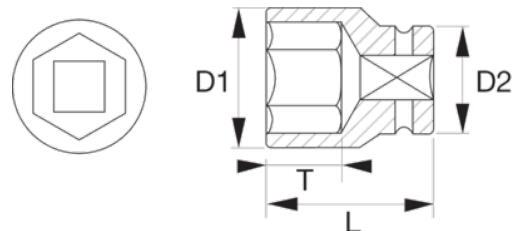

NS220-22

Vaso de 1/2" anti-chispa, de aluminio bronce y con perfil hexagonal de 22 mm

DETALLES DEL PRODUCTO

- Fabricado en aluminio bronce
- Vasos de longitud estándar con cuadrado de 1/2"
- Perfil hexagonal y dimensiones métricas
- Conforme con la normativa ISO 2725/1174
- Herramientas antichispa diseñadas para su uso en ambientes potencialmente explosivos en los que las herramientas de acero «tradicionales» podrían generar chispas
- Para obtener más información sobre las restricciones de uso de los materiales anti-chispa, consulta los certificados correspondientes

Follow the Fish!

ATRIBUTOS DE PRODUCTO

Producto		L	D1	D2	T	
NS220-22	22 mm	43 mm	31 mm	26 mm	22 mm	110 g

Follow the Fish!