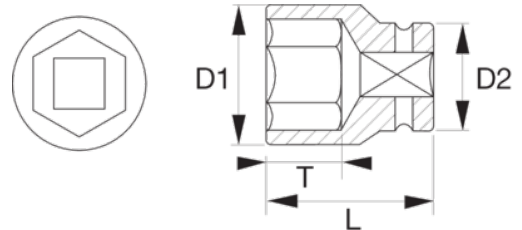

NS220-21

Vaso de 1/2" anti-chispa, de aluminio bronce y con perfil hexagonal de 21 mm

DETALLES DEL PRODUCTO

- Fabricado en aluminio bronce
- Vasos de longitud estándar con cuadrado de 1/2"
- Perfil hexagonal y dimensiones métricas
- Conforme con la normativa ISO 2725/1174
- Herramientas antichispa diseñadas para su uso en ambientes potencialmente explosivos en los que las herramientas de acero «tradicionales» podrían generar chispas
- Para obtener más información sobre las restricciones de uso de los materiales anti-chispa, consulta los certificados correspondientes

Follow the Fish!

ATRIBUTOS DE PRODUCTO

Producto		L	D1	D2	T	
NS220-21	21 mm	43 mm	30 mm	26 mm	22 mm	110 g

Follow the Fish!