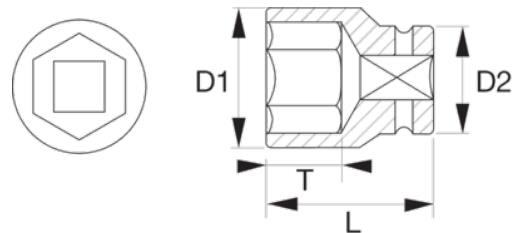

NS220-12

Vaso de 1/2" anti-chispa, de aluminio bronce y con perfil hexagonal de 12 mm

DETALLES DEL PRODUCTO

- Fabricado en aluminio bronce
- Vasos de longitud estándar con cuadrado de 1/2"
- Perfil hexagonal y dimensiones métricas
- Conforme con la normativa ISO 2725/1174
- Herramientas antichispa diseñadas para su uso en ambientes potencialmente explosivos en los que las herramientas de acero «tradicionales» podrían generar chispas
- Para obtener más información sobre las restricciones de uso de los materiales anti-chispa, consulta los certificados correspondientes

Follow the Fish!

ATRIBUTOS DE PRODUCTO

Producto		L	D1	D2	T	
NS220-12	12 mm	40 mm	19 mm	24 mm	18 mm	70 g

Follow the Fish!