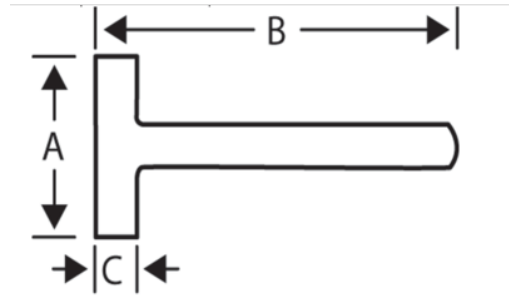

491-3000

Maza con mango de madera de nogal americano, 3 kg

DETALLES DEL PRODUCTO

- Área de golpeo endurecido acorde a los estándares
- Mango de nogal americano
- Mango agujereado para un mejor agarre
- Cabeza de pintura negra epoxi
- Ensamblaje cónico para mayor accesibilidad

ATRIBUTOS DE PRODUCTO

Producto		A	B	C	
491-3000	3000 g	160 mm	800 mm	56 mm	3250 g

Follow the Fish!