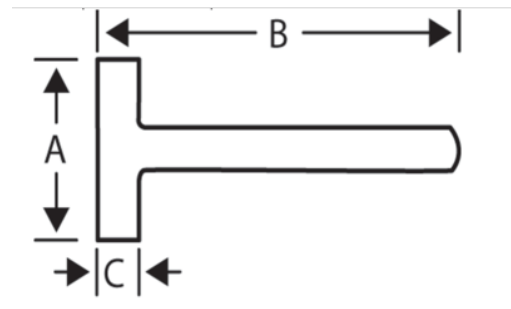

491-6000

Maza con mango de madera de nogal americano, 6 kg

DETALLES DEL PRODUCTO

- Área de golpeo endurecido acorde a los estándares
- Mango de nogal americano
- Mango agujereado para un mejor agarre
- Cabeza de pintura negra epoxi
- Ensamblaje cónico para mayor accesibilidad

ATRIBUTOS DE PRODUCTO

Producto		A	B	C	 g
491-6000	6000 g	194 mm	900 mm	72 mm	6350 g

Follow the Fish!