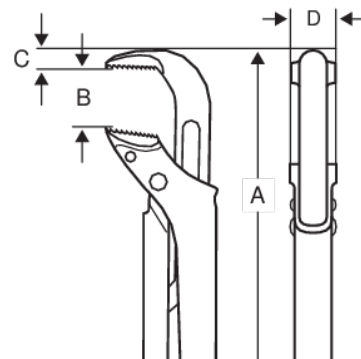

TAH143

Llaves para tubos de 90° modelo sueco con argolla de seguridad de 557 mm

DETALLES DEL PRODUCTO

- Capacidad de agarre de 127 mm (5") y una apertura de mordaza de 160 mm (6 1/3")
- Dentado progresivo patentado para un mejor agarre
- Aleación de acero templado por inducción con tratamiento antioxidación
- La tuerca puede bloquearse en la posición deseada con el tornillo de ajuste Tope de seguridad que evita el desenrosque
- DIN 5234
- Diseño ergonómico para mayor comodidad y productividad
- Diseño fino de la cabeza que permite gran accesibilidad en espacios limitados comparado con muchos otros tipos de llaves para tubos
- Compatible con trabajos en altura
- Argolla «heavy duty» de acero inoxidable permanente para garantizar la ergonomía del usuario y una funcionalidad plena
- Placa de colores para emparejar con el peso máximo del lanyard
- Conformidad con las prácticas recomendadas DROPS

Follow the Fish!

ATRIBUTOS DE PRODUCTO

Producto	A	B	C	D		
TAH143	557 mm	90 mm	20 mm	26.7 mm	2-1/2 in	2700 g

Follow the Fish!