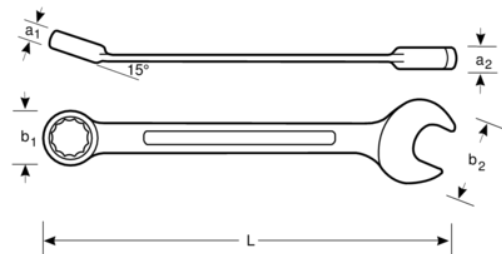

TAH111Z-7/8

Llave combinada de 7/8" con muelle de seguridad de 250 mm

DETALLES DEL PRODUCTO

- Boca abierta con ángulo de 15° con una cabeza más fina para una accesibilidad mejor
- Boca cerrada con ángulo de 15° con espacio para los nudillos para un agarre mejor
- Perfil Dynamic-Drive de 12 puntos que prolonga la vida útil de tuercas y tornillos
- Perfil en U patentado que proporciona una mayor comodidad
- Marcado más grande y bi-direccional que facilita la identificación
- Acabado cromado micromate que proporciona una gran calidad de la superficie
- Material: Aleación de acero de alto rendimiento
- Compatible con trabajos en altura
- El muelle deslizante de acero inoxidable permanente garantiza la ergonomía del usuario y una funcionalidad plena
- Placa de colores para emparejar con el peso máximo del lanyard
- Conformidad con las prácticas recomendadas DROPS

Follow the Fish!

ATRIBUTOS DE PRODUCTO

Producto		L	a1	a2	b1	b2	
TAH111Z-7/8	7/8 in	250 mm	12.2 mm	7.9 mm	32.9 mm	45 mm	210 g

Follow the Fish!