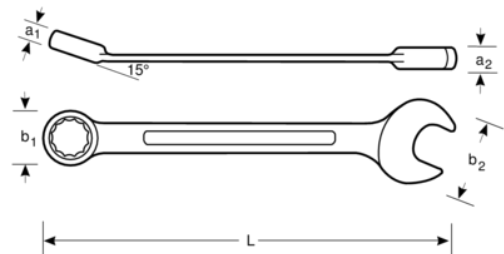

### TAH111Z-5/8

## Llave combinada de 5/8" con muelle de seguridad de 195 mm

### DETALLES DEL PRODUCTO

- Boca abierta con ángulo de 15° con una cabeza más fina para una accesibilidad mejor
- Boca cerrada con ángulo de 15° con espacio para los nudillos para un agarre mejor
- Perfil Dynamic-Drive de 12 puntos que prolonga la vida útil de tuercas y tornillos
- Perfil en U patentado que proporciona una mayor comodidad
- Marcado más grande y bi-direccional que facilita la identificación
- Acabado cromado micromate que proporciona una gran calidad de la superficie
- Material: Aleación de acero de alto rendimiento
- Compatible con trabajos en altura
- El muelle deslizante de acero inoxidable permanente garantiza la ergonomía del usuario y una funcionalidad plena
- Placa de colores para emparejar con el peso máximo del lanyard
- Conformidad con las prácticas recomendadas DROPS

## ATRIBUTOS DE PRODUCTO

| Producto           |  | <b>L</b> | <b>a1</b> | <b>a2</b> | <b>b1</b> | <b>b2</b> |  |
|--------------------|---|----------|-----------|-----------|-----------|-----------|---|
| <b>TAH111Z-5/8</b> | 5/8 in  | 195 mm   | 9 mm      | 7 mm      | 24 mm     | 35.5 mm   | 140 g   |