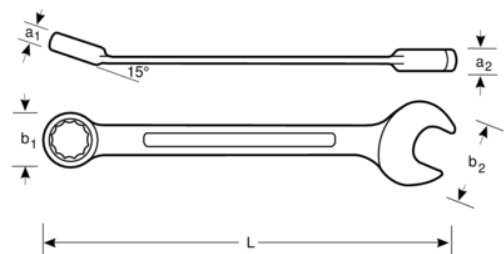

TAH1111Z-11/16

Llave combinada de 11/16" con muelle de seguridad de 200 mm

DETALLES DEL PRODUCTO

- Boca abierta con ángulo de 15° con una cabeza más fina para una accesibilidad mejor
- Boca cerrada con ángulo de 15° con espacio para los nudillos para un agarre mejor
- Perfil Dynamic-Drive de 12 puntos que prolonga la vida útil de tuercas y tornillos
- Perfil en U patentado que proporciona una mayor comodidad
- Marcado más grande y bi-direccional que facilita la identificación
- Acabado cromado micromate que proporciona una gran calidad de la superficie
- Material: Aleación de acero de alto rendimiento
- Compatible con trabajos en altura
- El muelle deslizante de acero inoxidable permanente garantiza la ergonomía del usuario y una funcionalidad plena
- Placa de colores para emparejar con el peso máximo del lanyard
- Conformidad con las prácticas recomendadas DROPS

Follow the Fish!

ATRIBUTOS DE PRODUCTO

Producto		L	a1	a2	b1	b2	
TAH111Z-11/16	11/16 in	200 mm	9.6 mm	7.2 mm	25.6 mm	37.5 mm	145 g

Follow the Fish!