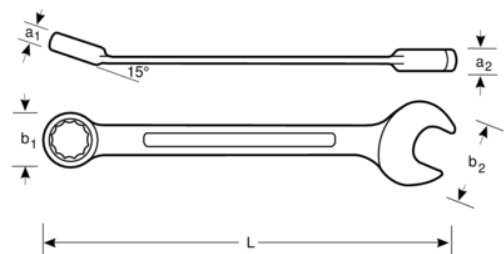

TAH111Z-1.1/8

Llave combinada de 1-1/8" con muelle de seguridad de 310 mm

DETALLES DEL PRODUCTO

- Boca abierta con ángulo de 15° con una cabeza más fina para una accesibilidad mejor
- Boca cerrada con ángulo de 15° con espacio para los nudillos para un agarre mejor
- Perfil Dynamic-Drive de 12 puntos que prolonga la vida útil de tuercas y tornillos
- Perfil en U patentado que proporciona una mayor comodidad
- Marcado más grande y bi-direccional que facilita la identificación
- Acabado cromado micromate que proporciona una gran calidad de la superficie
- Material: Aleación de acero de alto rendimiento
- Compatible con trabajos en altura
- El muelle deslizante de acero inoxidable permanente garantiza la ergonomía del usuario y una funcionalidad plena
- Placa de colores para emparejar con el peso máximo del lanyard
- Conformidad con las prácticas recomendadas DROPS

Follow the Fish!

ATRIBUTOS DE PRODUCTO

Producto		L	a1	a2	b1	b2	 g
TAH111Z-1.1/8	1-1/8 in	310 mm	14.7 mm	8.9 mm	42 mm	58 mm	392 g