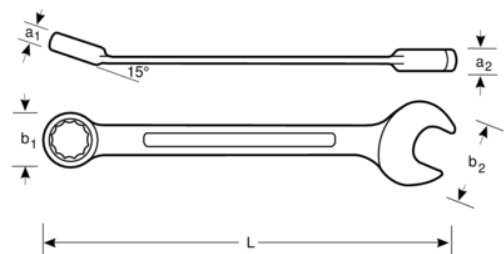

### TA111Z-1.1/4

## Llave combinada de 1-1/4" con muelle de seguridad de 350 mm

### DETALLES DEL PRODUCTO

- Boca abierta con ángulo de 15° con una cabeza más fina para una accesibilidad mejor
- Boca cerrada con ángulo de 15° con espacio para los nudillos para un agarre mejor
- Perfil Dynamic-Drive de 12 puntos que prolonga la vida útil de tuercas y tornillos
- Perfil en U patentado que proporciona una mayor comodidad
- Marcado más grande y bi-direccional que facilita la identificación
- Acabado cromado micromate que proporciona una gran calidad de la superficie
- Material: Aleación de acero de alto rendimiento
- Compatible con trabajos en altura
- El muelle deslizante de acero inoxidable permanente garantiza la ergonomía del usuario y una funcionalidad plena
- Placa de colores para emparejar con el peso máximo del lanyard
- Conformidad con las prácticas recomendadas DROPS

## ATRIBUTOS DE PRODUCTO

Producto		<b>L</b>	<b>a1</b>	<b>a2</b>	<b>b1</b>	<b>b2</b>	
<b>TAH111Z-1.1/4</b>	1-1/4 in	350 mm	16.2 mm	9.5 mm	49.2 mm	67 mm	550 g