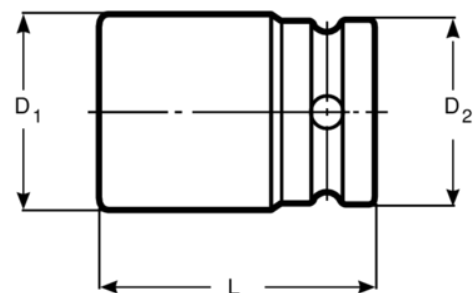

**BT15P536**

**Vaso de impacto de 1/2"  
bihexagonales**

#### DETALLES DEL PRODUCTO

- Vasos de impacto para ruedas para montar o desmontar cubos, especialmente en vehículos del Grupo Volkswagen
- Puntas de vaso hexagonales disponibles: 14 y 17 mm
- Vasos XZN disponibles: 24, 30, 32 y 36 mm
- Cuadrado: 1/2"
- Acabado en color negro fosfatado
- Aleación de acero de alto rendimiento
- Dureza: 45-48 HRC
- Parte del juego BT15P5
- Se venden de forma individual

## ATRIBUTOS DE PRODUCTO

Producto			<b>D1</b>	<b>D2</b>	<b>L</b>	
<b>BT15P536</b>	1/2 in	36 mm	50 mm	30 mm	50 mm	285 g

**Follow the Fish!**