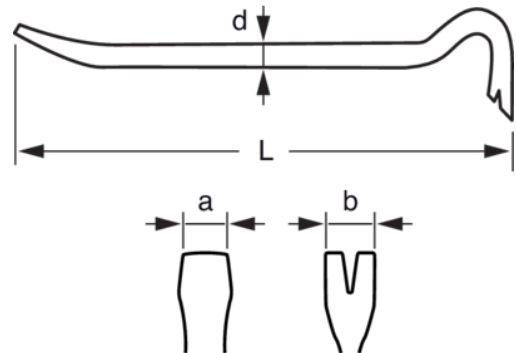

WBB800

Barra desencofradora de 810 mm con un extremo doblado y un extremo plano

DETALLES DEL PRODUCTO

- Barra hexagonal
- Longitud de 810 a 685 mm
- Estructura de acero C45E
- Pintada completamente en naranja RAL2009
- Estructura con un extremo doblado y otro plano
- Tratamiento de la cabeza en las zonas de los clavos
- Dureza de la varilla de 25 HRC a 36 HRC, de 45 HRC a 53 HRC en los clavos

ATRIBUTOS DE PRODUCTO

Producto	L	a	b	d	
WBB800	810 mm	31.5 mm	36 mm	18 mm	1990 g

Follow the Fish!