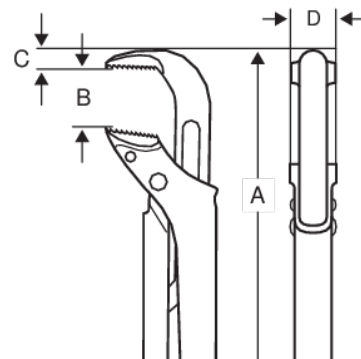

TAH141

Llaves para tubos de 90° modelo sueco con argolla de seguridad de 320 mm

DETALLES DEL PRODUCTO

- Capacidad de agarre de 127 mm (5") y una apertura de mordaza de 160 mm (6 1/3")
- Dentado progresivo patentado para un mejor agarre
- Aleación de acero templado por inducción con tratamiento antioxidación
- La tuerca puede bloquearse en la posición deseada con el tornillo de ajuste Tope de seguridad que evita el desenrosque
- DIN 5234
- Diseño ergonómico para mayor comodidad y productividad
- Diseño fino de la cabeza que permite gran accesibilidad en espacios limitados comparado con muchos otros tipos de llaves para tubos
- Compatible con trabajos en altura
- Argolla «heavy duty» de acero inoxidable permanente para garantizar la ergonomía del usuario y una funcionalidad plena
- Placa de colores para emparejar con el peso máximo del lanyard
- Conformidad con las prácticas recomendadas DROPS

Follow the Fish!

ATRIBUTOS DE PRODUCTO

Producto	A	B	C	D		
TAH141	320 mm	45 mm	12 mm	19 mm	1 in	620 g

Follow the Fish!