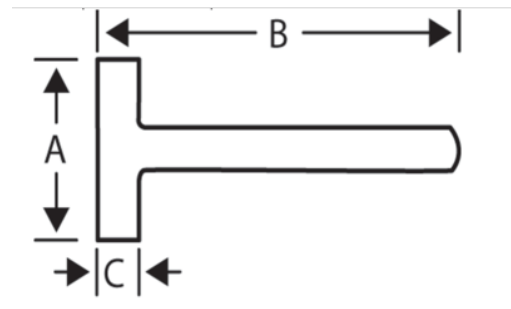

488F-5000

Maza de cabeza cuadrada con mango de tres materiales, 5 kg

DETALLES DEL PRODUCTO

- Cabeza de pintura negra epoxi
- Mazas cuadradas con mango de fibra de vidrio
- mango de tres componentes: núcleo de fibra de vidrio, elastómero duro, caucho blando
- Ensamblaje cónico para mayor seguridad
- Área de golpeo endurecido acorde a los estándares

ATRIBUTOS DE PRODUCTO

Producto		A	B	C	
488F-5000	5000 g	160 mm	900 mm	68 mm	5850 g

Follow the Fish!