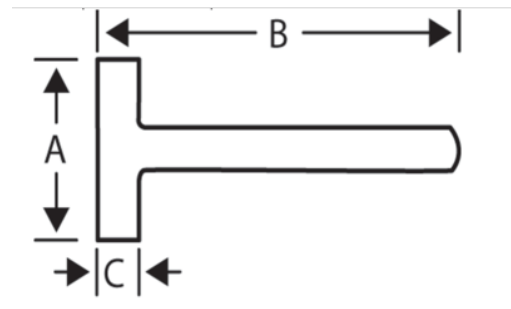

488F-4000

Maza de cabeza cuadrada con mango de tres materiales, 4 kg

DETALLES DEL PRODUCTO

- Cabeza de pintura negra epoxi
- Mazas cuadradas con mango de fibra de vidrio
- mango de tres componentes: núcleo de fibra de vidrio, elastómero duro, caucho blando
- Ensamblaje cónico para mayor seguridad
- Área de golpeo endurecido acorde a los estándares

ATRIBUTOS DE PRODUCTO

Producto		A	B	C	
488F-4000	4000 g	150 mm	900 mm	64 mm	5010 g

Follow the Fish!