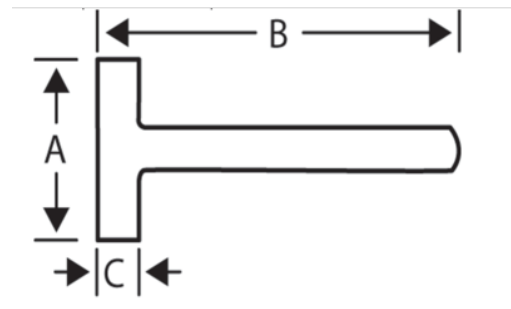

**488F-3000**

**Maza de cabeza cuadrada con mango de tres materiales, 3 kg**

#### DETALLES DEL PRODUCTO

- Cabeza de pintura negra epoxi
- Mazas cuadradas con mango de fibra de vidrio
- mango de tres componentes: núcleo de fibra de vidrio, elastómero duro, caucho blando
- Ensamblaje cónico para mayor seguridad
- Área de golpeo endurecido acorde a los estándares

#### ATRIBUTOS DE PRODUCTO

Producto		<b>A</b>	<b>B</b>	<b>C</b>	
<b>488F-3000</b>	3000 g	140 mm	900 mm	57 mm	3940 g

**Follow the Fish!**