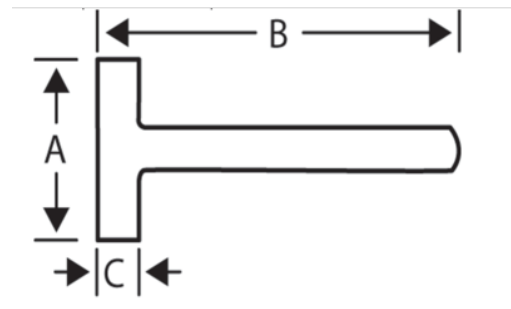

488F-2000

Maza de cabeza cuadrada con mango de tres materiales, 2 kg

DETALLES DEL PRODUCTO

- Cabeza de pintura negra epoxi
- Mazas cuadradas con mango de fibra de vidrio
- mango de tres componentes: núcleo de fibra de vidrio, elastómero duro, caucho blando
- Ensamblaje cónico para mayor seguridad
- Área de golpeo endurecido acorde a los estándares

ATRIBUTOS DE PRODUCTO

Producto		A	B	C	
488F-2000	2000 g	119 mm	700 mm	50 mm	2540 g

Follow the Fish!