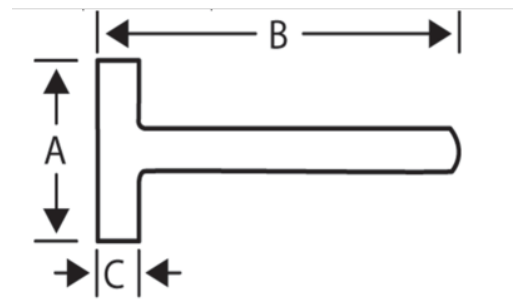

**488-6000**

**Maza de cabeza cuadrada con mango de nogal americano, 6 kg**

#### DETALLES DEL PRODUCTO

- Cabeza de pintura negra epoxi
- Mango agujereado para un mejor agarre
- Ensamblaje cónico para mayor seguridad
- Área de golpeo endurecido acorde a los estándares

#### ATRIBUTOS DE PRODUCTO

Producto		<b>A</b>	<b>B</b>	<b>C</b>	 g
<b>488-6000</b>	6000 g	170 mm	900 mm	74 mm	6530 g

**Follow the Fish!**