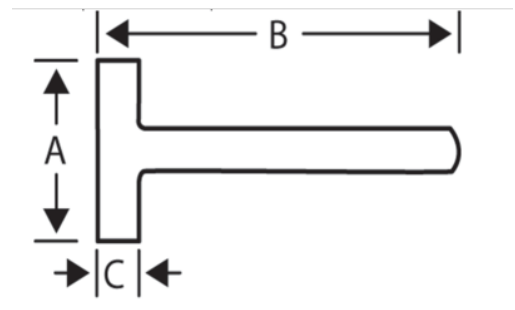

488-5000

Maza de cabeza cuadrada con mango de nogal americano, 5 kg

DETALLES DEL PRODUCTO

- Cabeza de pintura negra epoxi
- Mango agujereado para un mejor agarre
- Ensamblaje cónico para mayor seguridad
- Área de golpeo endurecido acorde a los estándares

ATRIBUTOS DE PRODUCTO

| Producto |  | A | B | C |  |
|-----------------|---|----------|----------|----------|---|
| 488-5000 | 5000 g | 160 mm | 900 mm | 68 mm | 5460 g |

Follow the Fish!