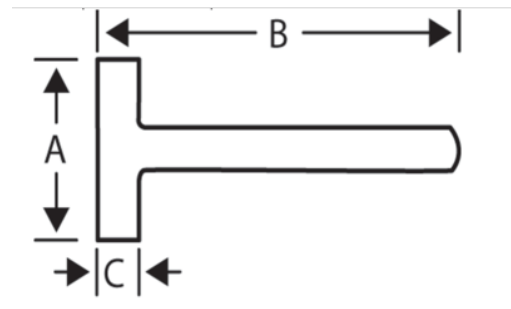

488F-6000

Maza de cabeza cuadrada con mango de tres materiales, 6 kg

DETALLES DEL PRODUCTO

- Cabeza de pintura negra epoxi
- Mazas cuadradas con mango de fibra de vidrio
- mango de tres componentes: núcleo de fibra de vidrio, elastómero duro, caucho blando
- Ensamblaje cónico para mayor seguridad
- Área de golpeo endurecido acorde a los estándares

ATRIBUTOS DE PRODUCTO

Producto		A	B	C	
488F-6000	6000 g	170 mm	900 mm	73 mm	6840 g

Follow the Fish!