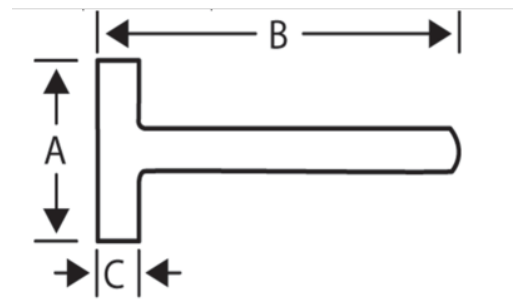

488-2000

Maza de cabeza cuadrada con mango de nogal americano, 2 kg

DETALLES DEL PRODUCTO

- Cabeza de pintura negra epoxi
- Mango agujereado para un mejor agarre
- Ensamblaje cónico para mayor seguridad
- Área de golpeo endurecido acorde a los estándares

ATRIBUTOS DE PRODUCTO

Producto		A	B	C	
488-2000	2000 g	117 mm	670 mm	50 mm	2300 g

Follow the Fish!