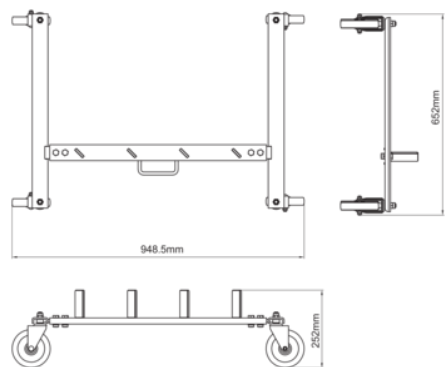

BH1CD680ST

Soporte para carretillas transportadoras

DETALLES DEL PRODUCTO

- Estantería de almacenamiento para guardar hasta 4 plataformas rodantes cuando no se utilicen
- En tan solo unos segundos, podrá almacenar y trasladar las plataformas rodantes donde las necesite o donde no molesten
- 4 ruedas de nailon giratorias y multidireccionales permiten mover la estantería de forma sencilla y cómoda
- Las ruedas traseras tienen un sistema de freno para fijar el dispositivo en su sitio de forma segura
- Máxima capacidad de carga: 135 kg

Follow the Fish!

ATRIBUTOS DE PRODUCTO

Producto			
BH1CD680ST	715 x 130 x 155 mm	135 kg	11.044 kg