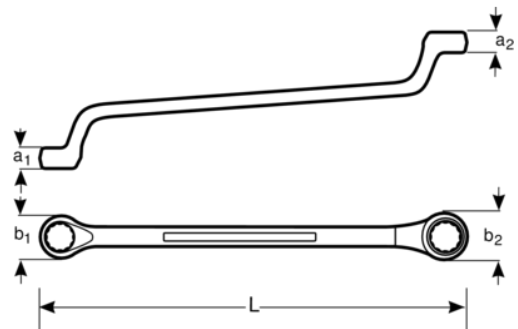

NSB011-1415

Llave de estrella acodada de dos bocas de 14 x 15 mm, anti-chispa de Cobre Berilio (200 mm)

DETALLES DEL PRODUCTO

- Fabricado con cobre berilio
- Llave de estrella diseñada para apretar o aflojar pernos y tuercas de dos medidas diferentes
- Uso indicado para espacios pequeños y concavidades profundas
- Conformidad con la normativa de productos DIN 837
- Herramientas antichispa diseñadas para su uso en ambientes potencialmente explosivos en los que las herramientas de acero «tradicionales» podrían generar chispas
- Propiedades antimagnéticas y alta resistencia a la corrosión
- Para obtener más información sobre las restricciones de uso de los materiales anti-chispa, consulta los certificados correspondientes

Follow the Fish!

ATRIBUTOS DE PRODUCTO

Producto		a1	a2	b1	b2	L	
NSB011-1415	14x15 mm	11 mm	11 mm	24 mm	25 mm	200 mm	170 g

Follow the Fish!