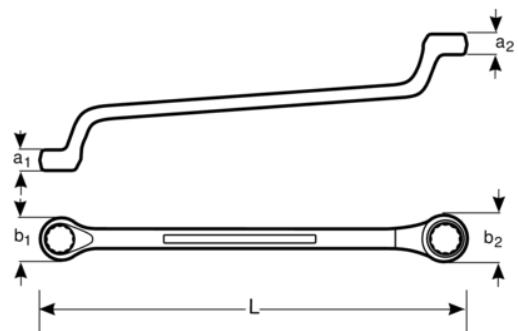

NSB011-0607

Llave de estrella acodada de dos bocas de 6 x 7 mm, anti-chispa de Cobre Berilio (115 mm)

DETALLES DEL PRODUCTO

- Fabricado con cobre berilio
- Llave de estrella diseñada para apretar o aflojar pernos y tuercas de dos medidas diferentes
- Uso indicado para espacios pequeños y concavidades profundas
- Conformidad con la normativa de productos DIN 837
- Herramientas antichispa diseñadas para su uso en ambientes potencialmente explosivos en los que las herramientas de acero «tradicionales» podrían generar chispas
- Propiedades antimagnéticas y alta resistencia a la corrosión
- Para obtener más información sobre las restricciones de uso de los materiales anti-chispa, consulta los certificados correspondientes

Follow the Fish!

ATRIBUTOS DE PRODUCTO

Producto		a1	a2	b1	b2	L	
NSB011-0607	6x7 mm	7 mm	7 mm	11 mm	13 mm	115 mm	25 g

Follow the Fish!