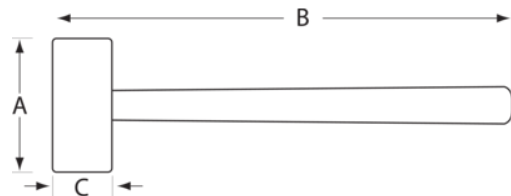

NSB500-3000

**Maza anti-chispa con cabeza de
Cobre Berilio y mango de
madera (3 kg)**

DETALLES DEL PRODUCTO

- Fabricado con cobre berilio
- Tipo alemán
- Mango de madera Hickory
- Conformidad con la normativa de productos UNE 16590
- Herramientas antichispa diseñadas para su uso en ambientes potencialmente explosivos en los que las herramientas de acero «tradicionales» podrían generar chispas
- Sin bordes afilados para evitar riesgos de chispas
- Propiedades antimagnéticas y alta resistencia a la corrosión
- Para obtener más información sobre las restricciones de uso de los materiales anti-chispa, consulta los certificados correspondientes

Follow the Fish!

ATRIBUTOS DE PRODUCTO

Producto	A	B	C		
NSB500-3000	152 mm	700 mm	54 mm	3000 g	3700 g

Follow the Fish!