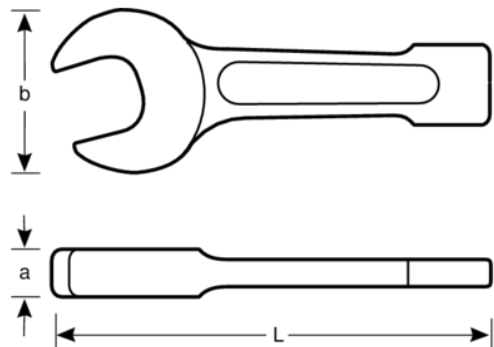

NSB100-24

Llave de golpeo de boca fija de 24 mm, anti-chispa de Cobre Berilio (150 mm)

DETALLES DEL PRODUCTO

- Fabricado con cobre berilio
- Cabeza en ángulo de 15°
- Uso indicado con un martillo para apretar o aflojar pernos y tuercas grandes
- Conforme con la normativa DIN 133
- Herramientas antichispa diseñadas para su uso en ambientes potencialmente explosivos en los que las herramientas de acero «tradicionales» podrían generar chispas
- Cabeza en ángulo de 15° para un acceso óptimo
- Propiedades antimagnéticas y alta resistencia a la corrosión
- Para obtener más información sobre las restricciones de uso de los materiales anti-chispa, consulta los certificados correspondientes

ATRIBUTOS DE PRODUCTO

Producto		L	a	b	
NSB100-24	24 mm	150 mm	12 mm	50 mm	221 g

Follow the Fish!