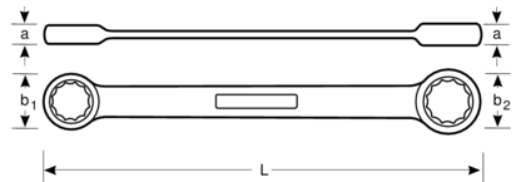

NSB010-4146

Llave de estrella plana de dos bocas de 41 x 46 mm, anti-chispa de Cobre Berilio (405 mm)

DETALLES DEL PRODUCTO

- Fabricado con cobre berilio
- Llave de estrella diseñada para apretar o aflojar pernos y tuercas de dos medidas diferentes
- Uso indicado para espacios pequeños y concavidades profundas
- Conformidad con la normativa de productos DIN 837
- Herramientas antichispa diseñadas para su uso en ambientes potencialmente explosivos en los que las herramientas de acero «tradicionales» podrían generar chispas
- Propiedades antimagnéticas y alta resistencia a la corrosión
- Para obtener más información sobre las restricciones de uso de los materiales anti-chispa, consulta los certificados correspondientes

Follow the Fish!

ATRIBUTOS DE PRODUCTO

Producto		a	b1	b2	L	
NSB010-4146	41X46 mm	21X22 mm	62 mm	69 mm	405 mm	1383 g

Follow the Fish!