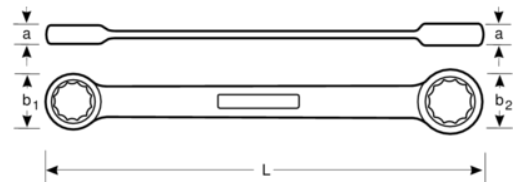

NSB010-2732

Llave de estrella plana de dos bocas de 27 x 32 mm, anti-chispa de Cobre Berilio (295 mm)

DETALLES DEL PRODUCTO

- Fabricado con cobre berilio
- Llave de estrella diseñada para apretar o aflojar pernos y tuercas de dos medidas diferentes
- Uso indicado para espacios pequeños y concavidades profundas
- Conformidad con la normativa de productos DIN 837
- Herramientas antichispa diseñadas para su uso en ambientes potencialmente explosivos en los que las herramientas de acero «tradicionales» podrían generar chispas
- Propiedades antimagnéticas y alta resistencia a la corrosión
- Para obtener más información sobre las restricciones de uso de los materiales anti-chispa, consulta los certificados correspondientes

Follow the Fish!

ATRIBUTOS DE PRODUCTO

Producto		a	b1	b2	L	
NSB010-2732	27X32 mm	16X17 mm	46 mm	49 mm	295 mm	442 g