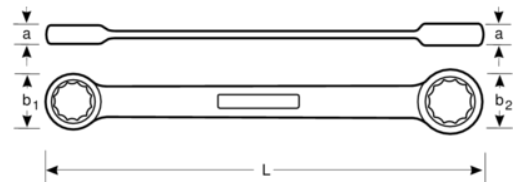

NSB010-2528

Llave de estrella plana de dos bocas de 25 x 28 mm, anti-chispa de Cobre Berilio (265 mm)

DETALLES DEL PRODUCTO

- Fabricado con cobre berilio
- Llave de estrella diseñada para apretar o aflojar pernos y tuercas de dos medidas diferentes
- Uso indicado para espacios pequeños y concavidades profundas
- Conformidad con la normativa de productos DIN 837
- Herramientas antichispa diseñadas para su uso en ambientes potencialmente explosivos en los que las herramientas de acero «tradicionales» podrían generar chispas
- Propiedades antimagnéticas y alta resistencia a la corrosión
- Para obtener más información sobre las restricciones de uso de los materiales anti-chispa, consulta los certificados correspondientes

Follow the Fish!

ATRIBUTOS DE PRODUCTO

Producto		a	b1	b2	L	
NSB010-2528	25X28 mm	14X15 mm	41 mm	45 mm	265 mm	332 g

Follow the Fish!