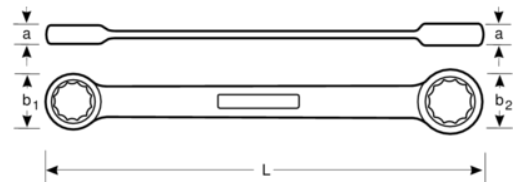

NSB010-2427

Llave de estrella plana de dos bocas de 24 x 27 mm, anti-chispa de Cobre Berilio (255 mm)

DETALLES DEL PRODUCTO

- Fabricado con cobre berilio
- Llave de estrella diseñada para apretar o aflojar pernos y tuercas de dos medidas diferentes
- Uso indicado para espacios pequeños y concavidades profundas
- Conformidad con la normativa de productos DIN 837
- Herramientas antichispa diseñadas para su uso en ambientes potencialmente explosivos en los que las herramientas de acero «tradicionales» podrían generar chispas
- Propiedades antimagnéticas y alta resistencia a la corrosión
- Para obtener más información sobre las restricciones de uso de los materiales anti-chispa, consulta los certificados correspondientes

Follow the Fish!

ATRIBUTOS DE PRODUCTO

Producto		a	b1	b2	L	
NSB010-2427	24X27 mm	14X15 mm	38 mm	42 mm	255 mm	293 g