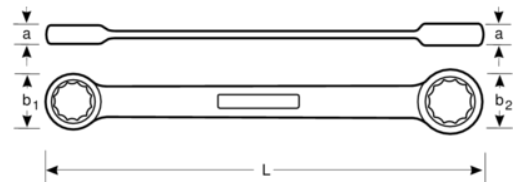

NSB010-2224

Llave de estrella plana de dos bocas de 22 x 24 mm, anti-chispa de Cobre Berilio (220 mm)

DETALLES DEL PRODUCTO

- Fabricado con cobre berilio
- Llave de estrella diseñada para apretar o aflojar pernos y tuercas de dos medidas diferentes
- Uso indicado para espacios pequeños y concavidades profundas
- Conformidad con la normativa de productos DIN 837
- Herramientas antichispa diseñadas para su uso en ambientes potencialmente explosivos en los que las herramientas de acero «tradicionales» podrían generar chispas
- Propiedades antimagnéticas y alta resistencia a la corrosión
- Para obtener más información sobre las restricciones de uso de los materiales anti-chispa, consulta los certificados correspondientes

Follow the Fish!

ATRIBUTOS DE PRODUCTO

Producto		a	b1	b2	L	
NSB010-2224	22X24 mm	13X14 mm	35 mm	38 mm	220 mm	210 g

Follow the Fish!