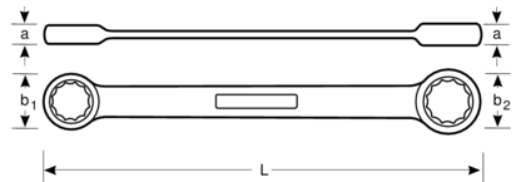

NSB010-1214

Llave de estrella plana de dos bocas de 12 x 14 mm, anti-chispa de Cobre Berilio (145 mm)

DETALLES DEL PRODUCTO

- Fabricado con cobre berilio
- Llave de estrella diseñada para apretar o aflojar pernos y tuercas de dos medidas diferentes
- Uso indicado para espacios pequeños y concavidades profundas
- Conformidad con la normativa de productos DIN 837
- Herramientas antichispa diseñadas para su uso en ambientes potencialmente explosivos en los que las herramientas de acero «tradicionales» podrían generar chispas
- Propiedades antimagnéticas y alta resistencia a la corrosión
- Para obtener más información sobre las restricciones de uso de los materiales anti-chispa, consulta los certificados correspondientes

Follow the Fish!

ATRIBUTOS DE PRODUCTO

Producto		a	b1	b2	L	
NSB010-1214	12X14 mm	9X10 mm	20 mm	23 mm	145 mm	72 g